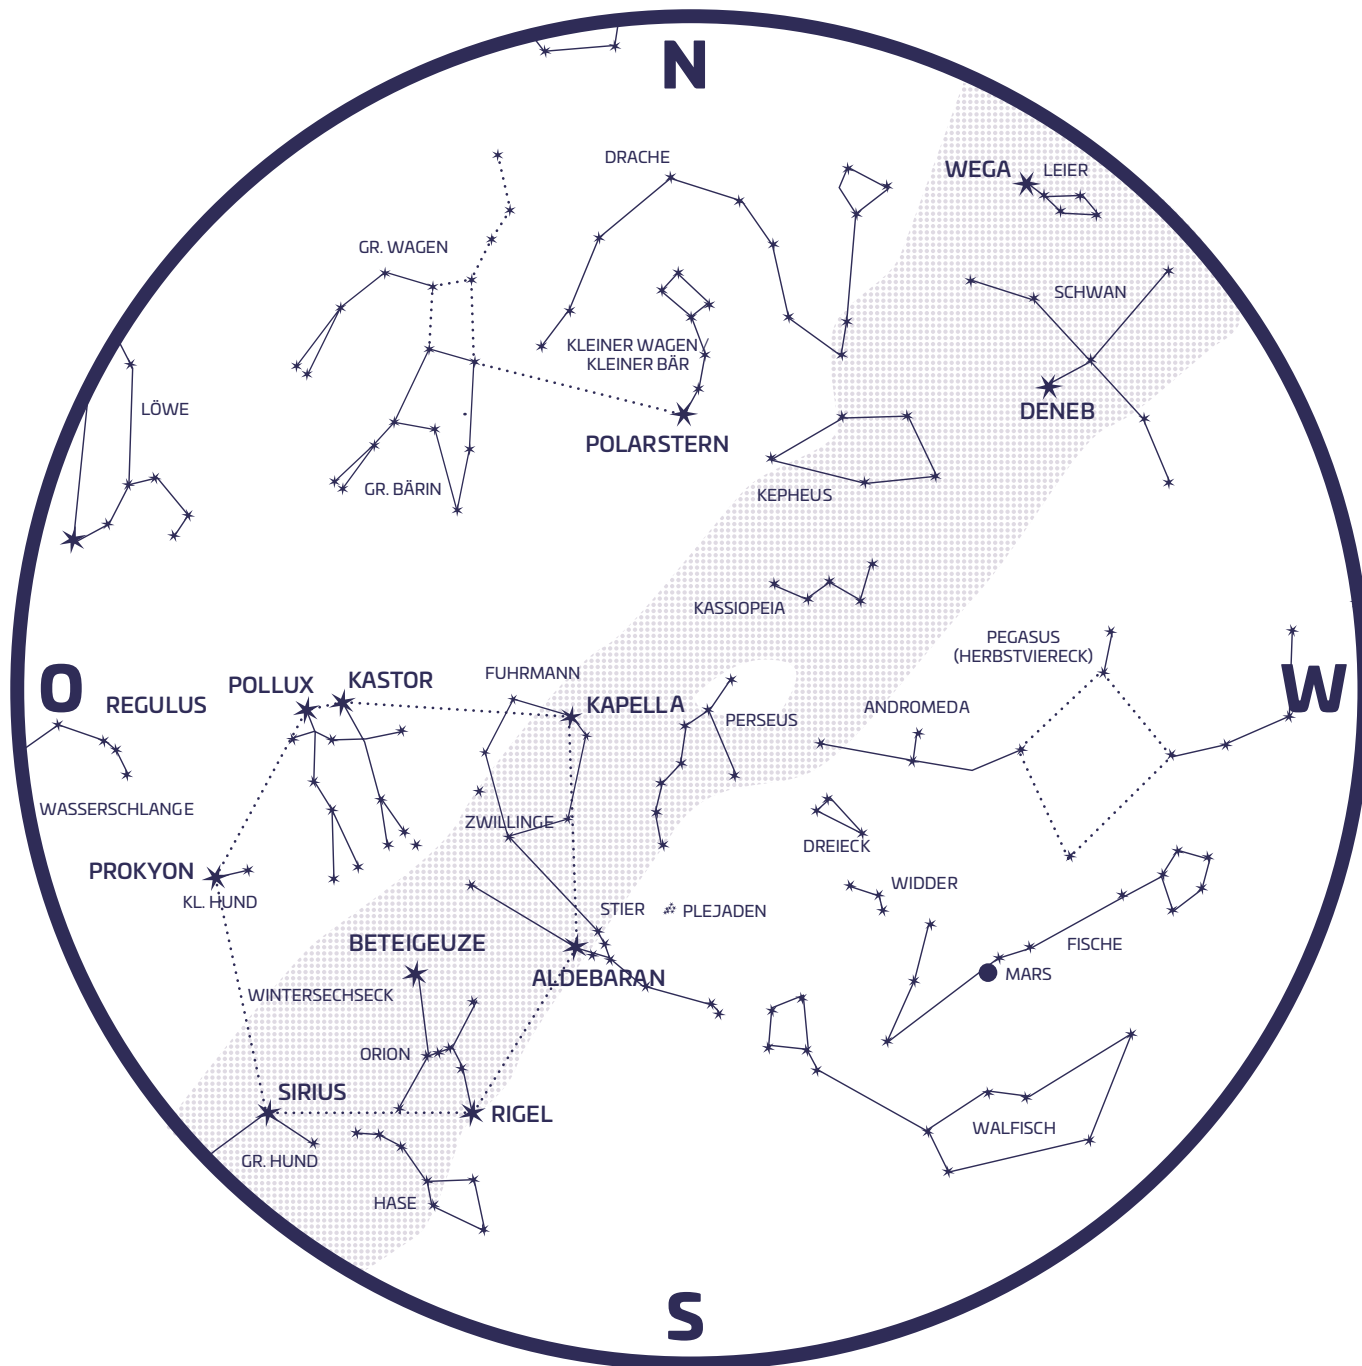

STERNKARTE

Dezember 2020

DER HIMMELSANBLICK ÜBER BERLIN

01.12. 23:00 MEZ | 15.12. 22:00 MEZ | 31.12. 21:00 MEZ

08.12. / letztes Viertel

14.12. / Neumond

22.12. / erstes Viertel

30.12. / Vollmond

PLANETEN ÜBER BERLIN

VENUS rückt der Sonne immer näher und erscheint bis zur Jahreswende als Morgenstern. Sie ist nur noch kurz vor Sonnenaufgang tief am südöstlichen Horizont zu sehen, um dann sehr bald vom Licht der Morgendämmerung verschluckt zu werden.

MARS ist am Abendhimmel zu erblicken. Nach Sonnenuntergang ist er in südlicher Richtung im Sternbild Fische zu finden und geht nachts mit ihnen im Westen unter.

DER STERN VON BETHLEHEM

Jupiter und Saturn verabschieden sich wahrhaft auf spektakuläre Weise vom Abendhimmel. Auf seiner sonnennäheren Umlaufbahn zieht Jupiter an Saturn vorbei. Dieses Ereignis ist am 21.12. zwischen 16:30 und 18:00 Uhr am Abendhimmel tief im Südwesten zu beobachten: beide Planeten erscheinen als ein einziger Stern. Nach Meinung vieler Astronomiehistoriker ist dies die Konstellation, die in die Bibel einging als der »Stern von Bethlehem«. Wer freie Horizontsicht hat, sollte sich dieses Schauspiel nicht entgehen lassen; in einem Fernrohr wird man beide Planeten gleichzeitig beobachten können.

STERNENHIMMEL

Die Wintersternbilder breiten sich nun vollständig am Himmel aus. Im Uhrzeigersinn ist hoch im Südosten der Fuhrmann mit seinem Hauptstern Kapella zu finden, etwas tiefer im Süden liegt der Stier mit seinem Hauptstern Aldebaran und der Sternengruppe der Plejaden, darunter steht Rigel, der rechte Kniestern des Orions; östlich von ihm sehen wir nun auch den Großen Hund mit dem hell funkelnden Sirius, darüber im Südosten den Kleinen Hund mit seinem Hauptstern Prokyon und darüber wiederum die Zwillinge mit ihren Hauptsternen Kastor und Pollux. Verbindet man diese sechs Sterne (Kastor und Pollux werden als ein Stern gewertet), erhält man das sogenannte Wintersechseck.