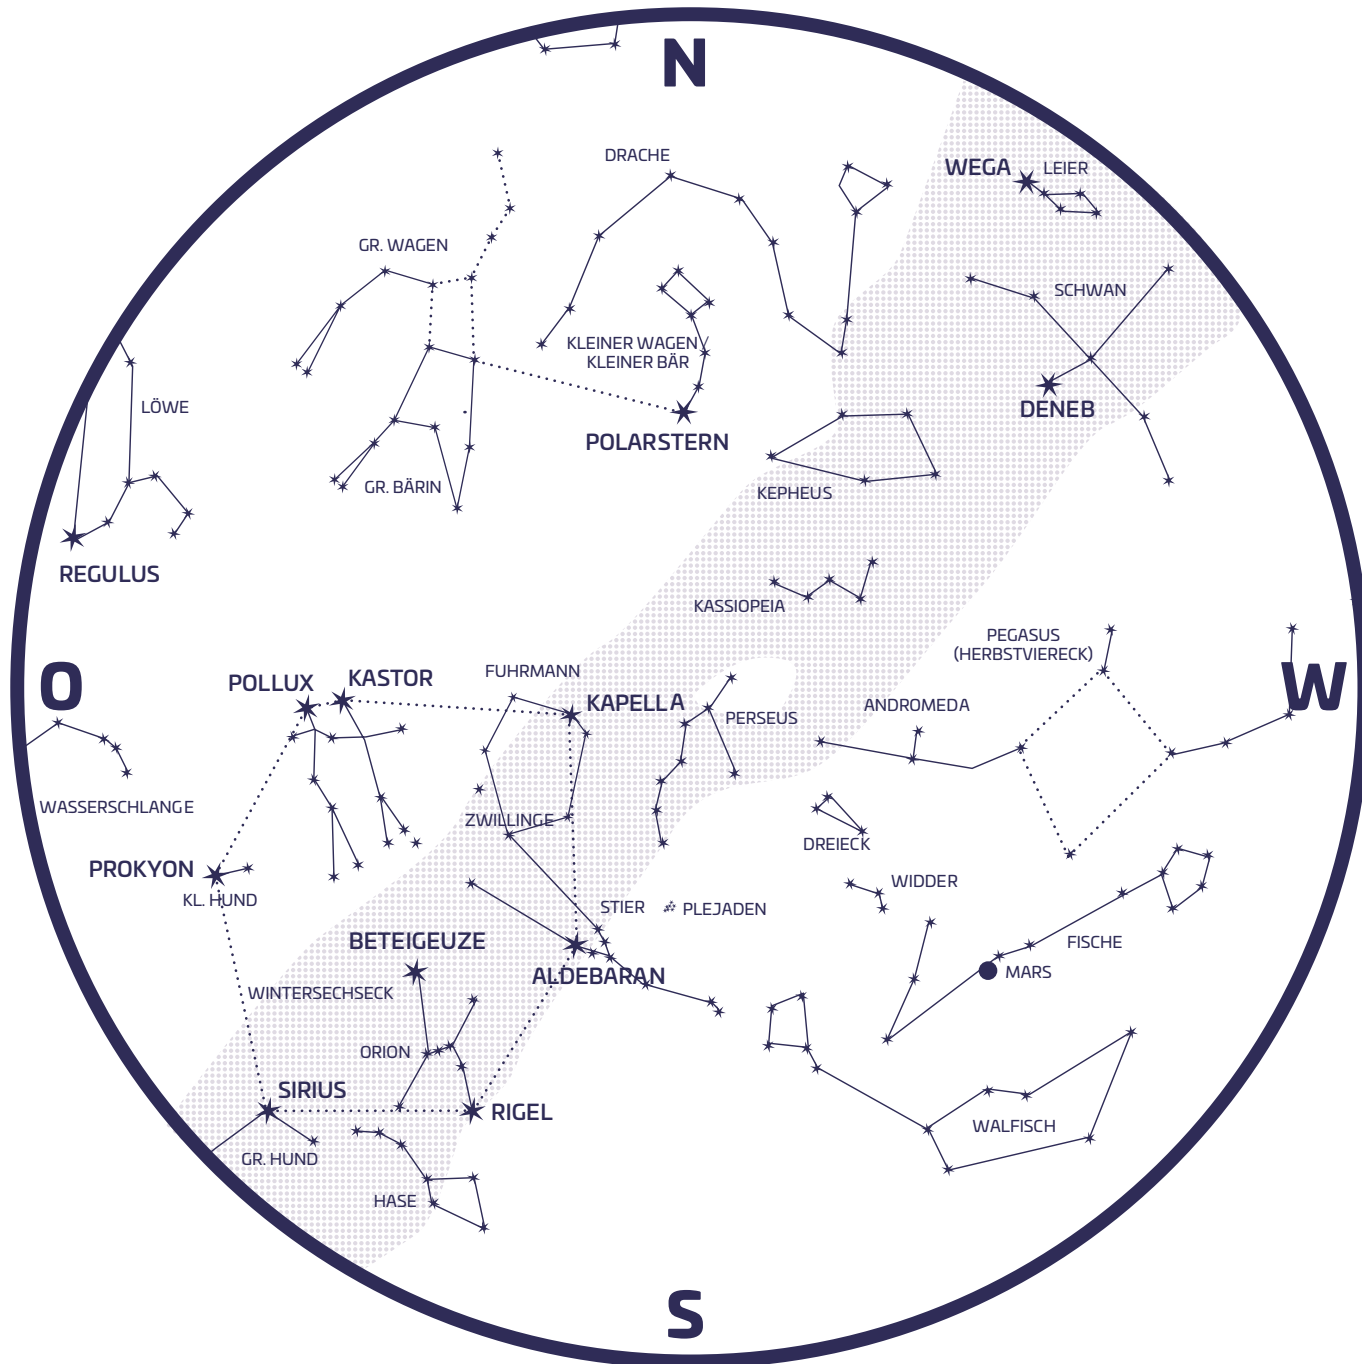

STERNKARTE

Dezember 2020

DER HIMMELSANBLICK ÜBER BERLIN

01.12. 23:00 MEZ | 15.12. 22:00 MEZ | 31.12. 21:00 MEZ

08.12. / letztes Viertel

14.12. / Neumond

22.12. / erstes Viertel

30.12. / Vollmond

PLANETEN ÜBER BERLIN

VENUS rückt der Sonne immer näher und erscheint bis zur Jahreswende als Morgenstern. Sie ist nur noch kurz vor Sonnenaufgang tief am südöstlichen Horizont zu sehen, um dann sehr bald vom Licht der Morgendämmerung verschluckt zu werden.

MARS ist am Abendhimmel zu erblicken. Nach Sonnenuntergang ist er in südlicher Richtung im Sternbild Fische zu finden und geht nachts mit ihnen im Westen unter.

DER STERN VON BETHLEHEM

Jupiter und Saturn verabschieden sich wahrhaft auf spektakuläre Weise vom Abendhimmel. Auf seiner sonnennäheren Umlaufbahn zieht Jupiter an Saturn vorbei. Dieses Ereignis ist am 21.12. zwischen 16:30 und 18:00 Uhr am Abendhimmel tief im Südwesten zu beobachten: beide Planeten erscheinen als ein einziger Stern. Nach Meinung vieler Astronomiehistoriker ist dies die Konstellation, die in die Bibel einging als der »Stern von Bethlehem«. Wer freie Horizontsicht hat, sollte sich dieses Schauspiel nicht entgehen lassen; in einem Fernrohr wird man beide Planeten gleichzeitig beobachten können.

STERNENHIMMEL

Die Wintersternbilder breiten sich nun vollständig am Himmel aus. Im Uhrzeigersinn ist hoch im Südosten der Fuhrmann mit seinem Hauptstern Kapella zu finden, etwas tiefer im Süden liegt der Stier mit seinem Hauptstern Aldebaran und der Sternengruppe der Plejaden, darunter steht Rigel, der rechte Kniestern des Orions; östlich von ihm sehen wir nun auch den Großen Hund mit dem hell funkelnden Sirius, darüber im Südosten den Kleinen Hund mit seinem Hauptstern Prokyon und darüber wiederum die Zwillinge mit ihren Hauptsternen Kastor und Pollux. Verbindet man diese sechs Sterne (Kastor und Pollux werden als ein Stern gewertet), erhält man das sogenannte Wintersechseck.