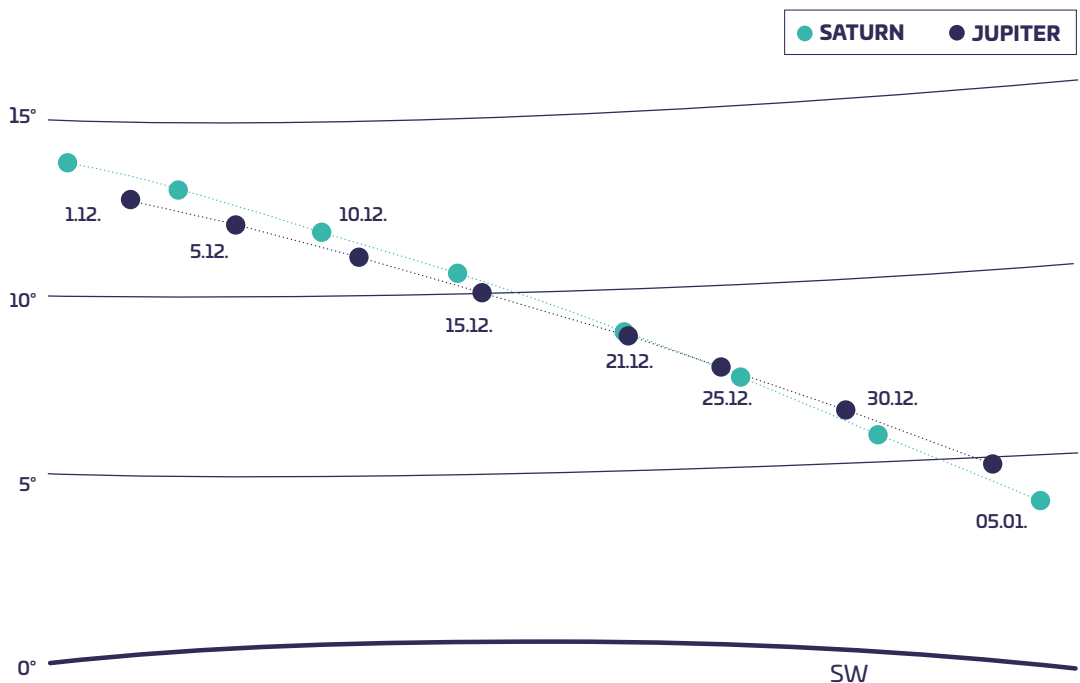

STERNKARTE

Dezember 2020

DER HIMMELSANBLICK ÜBER BERLIN

01.12. 23:00 MEZ | 15.12. 22:00 MEZ | 31.12. 21:00 MEZ

08.12. / letztes Viertel

14.12. / Neumond

22.12. / erstes Viertel

30.12. / Vollmond

PLANETEN ÜBER BERLIN

VENUS rückt der Sonne immer näher und erscheint bis zur Jahreswende als Morgenstern. Sie ist nur noch kurz vor Sonnenaufgang tief am südöstlichen Horizont zu sehen, um dann sehr bald vom Licht der Morgendämmerung verschluckt zu werden.

MARS ist am Abendhimmel zu erblicken. Nach Sonnenuntergang ist er in südlicher Richtung im Sternbild Fische zu finden und geht nachts mit ihnen im Westen unter.

DER STERN VON BETHLEHEM

Jupiter und Saturn verabschieden sich wahrhaft auf spektakuläre Weise vom Abendhimmel. Auf seiner sonnennäheren Umlaufbahn zieht Jupiter an Saturn vorbei. Dieses Ereignis ist am 21.12. zwischen 16:30 und 18:00 Uhr am Abendhimmel tief im Südwesten zu beobachten: beide Planeten erscheinen als ein einziger Stern. Nach Meinung vieler Astronomiehistoriker ist dies die Konstellation, die in die Bibel einging als der »Stern von Bethlehem«. Wer freie Horizontsicht hat, sollte sich dieses Schauspiel nicht entgehen lassen; in einem Fernrohr wird man beide Planeten gleichzeitig beobachten können.

STERNENHIMMEL

Die Wintersternbilder breiten sich nun vollständig am Himmel aus. Im Uhrzeigersinn ist hoch im Südosten der Fuhrmann mit seinem Hauptstern Kapella zu finden, etwas tiefer im Süden liegt der Stier mit seinem Hauptstern Aldebaran und der Sternengruppe der Plejaden, darunter steht Rigel, der rechte Kniestern des Orions; östlich von ihm sehen wir nun auch den Großen Hund mit dem hell funkelnden Sirius, darüber im Südosten den Kleinen Hund mit seinem Hauptstern Prokyon und darüber wiederum die Zwillinge mit ihren Hauptsternen Kastor und Pollux. Verbindet man diese sechs Sterne (Kastor und Pollux werden als ein Stern gewertet), erhält man das sogenannte Wintersechseck.