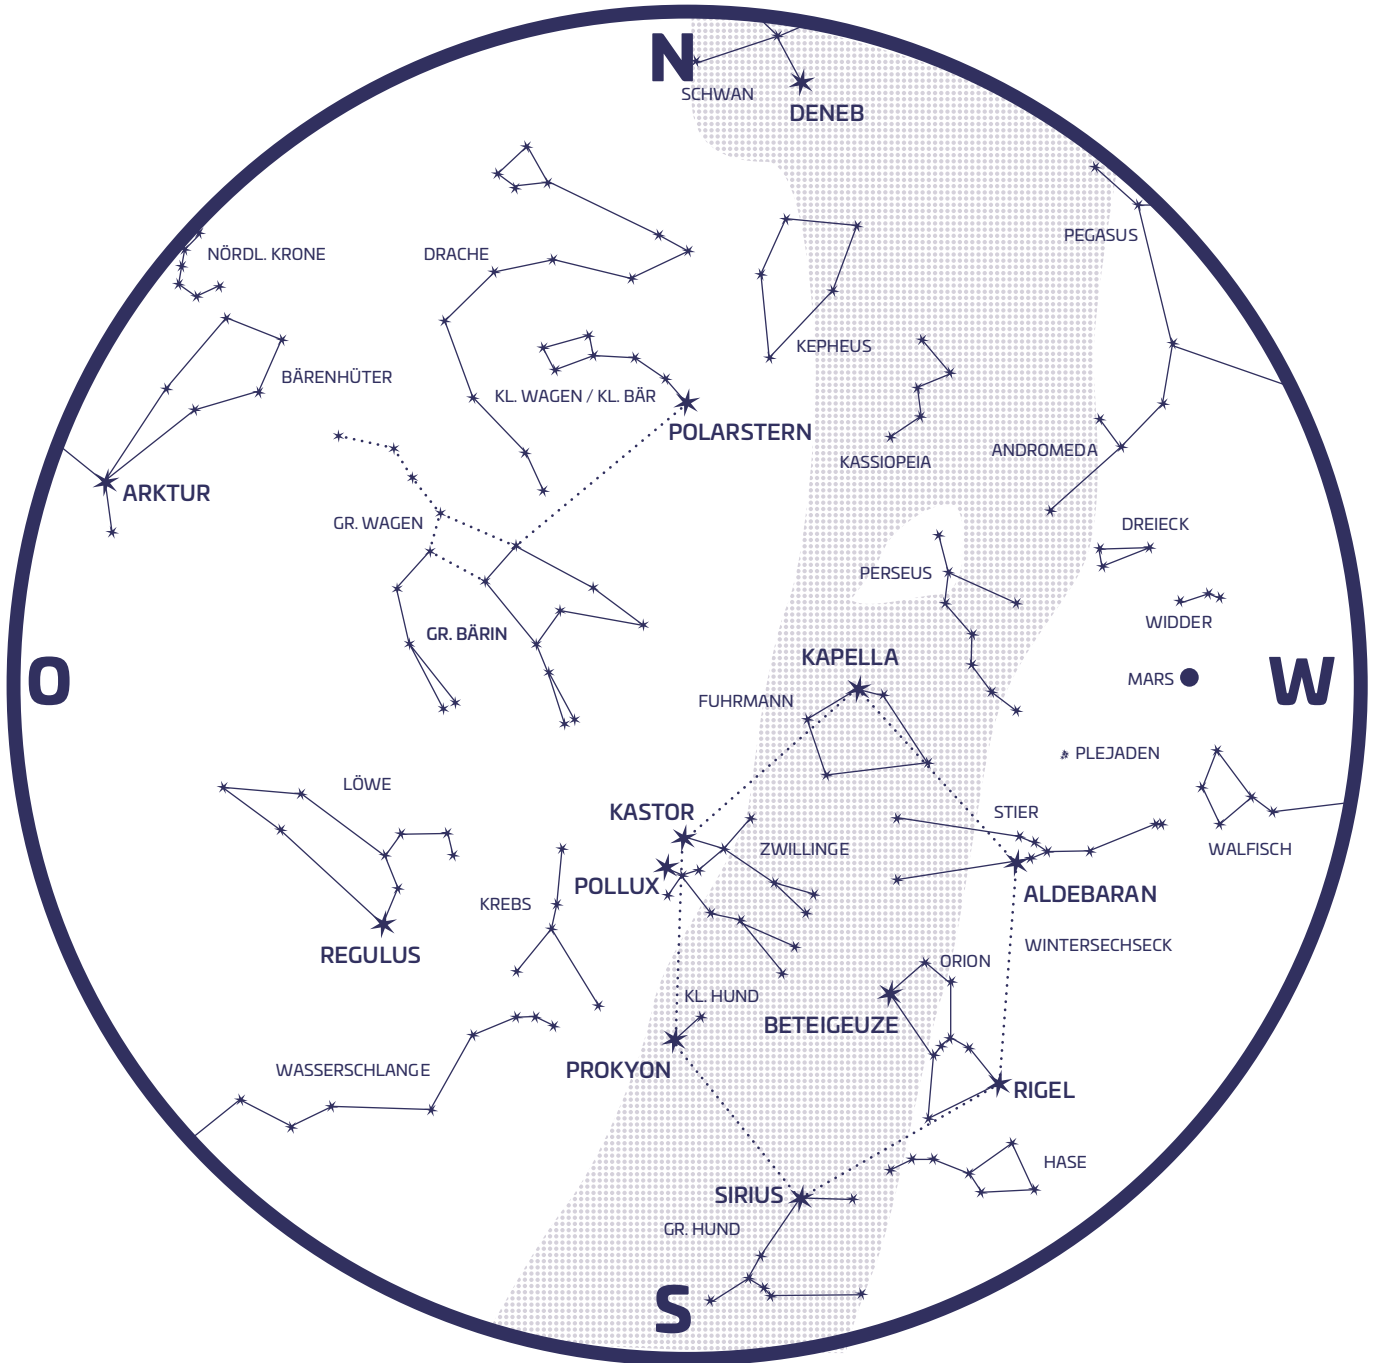

STERNKARTE

Februar 2021

DER HIMMELSANBLICK ÜBER BERLIN

01.02. 23:00 MEZ | 15.02. 22:00 MEZ | 28.02. 21:00 MEZ

04.02. / letztes Viertel

11.02. / Neumond

19.02. / erstes Viertel

27.02. / Vollmond

PLANETEN ÜBER BERLIN

MARS hält sich weiter am Abendhimmel und ist in der ersten Nachthälfte hoch am Südwesthimmel im Sternbild Widder zu finden. Mit seinem hellen, orangenen Licht ist er unübersehbar. Gegen Ende des Monats wandert er vom Sternbild Widder in den Stier und geht ab Monatsmitte bereits vor Mitternacht unter.

DIE DOPPELSTERNE ALKOR UND MIZAR

Wer das Sternbild Große Bärin aufmerksam betrachtet, der kann über dem mittleren Deichselstern Mizar das sehr schwache Sternchen Alkor entdecken. Ob dieser kleine Stern ein Begleiter des helleren Mizar ist, lässt sich derzeit nicht sicher sagen. An ihn knüpfen sich viele Sagen und er ist seit jeher als ‚Augenprüferstern‘ bekannt: Bei klarem, dunklen Himmel lässt sich beim Anblick dieser beiden Sterne die eigene Sehschärfe prüfen – gute Augen sehen Mizar und Alkor als zwei getrennte Sterne. Mizar hingegen ist ein echter Doppelstern: Im Fernrohr zeigen sich deutlich zwei eng benachbarte Sterne, Mizar A und B, die sich auf elliptischen Bahnen umkreisen.

STERNENHIMMEL

Die großen Wintersternbilder Orion, Stier und Zwillinge beherrschen weiterhin den Abend- und Nachthimmel. Doch sie rücken im Laufe des Monats langsam Richtung Westen und machen den Frühlingssternbildern Platz. Während des gesamten Monats ist der Löwe mit seinem hellen Stern Regulus im Südosten auszumachen und zur Monatsmitte steigt vor Mitternacht mit dem hellen Stern Spica in der Jungfrau ein weiterer Frühlingsvorbote über dem Horizont auf. Der Stern Sirius im Großen Hund (hellster Stern des nördlichen Himmels) erreicht seinen Höhepunkt im Süden und ist den gesamten Abend über sichtbar.