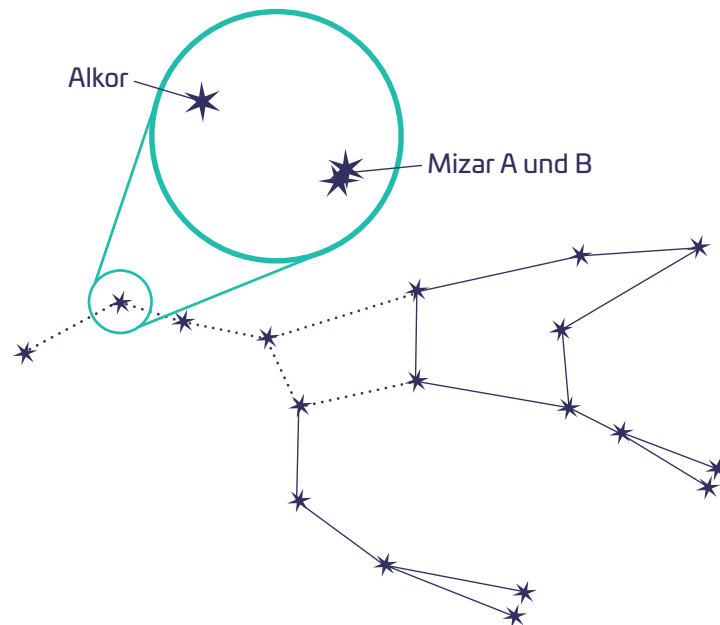

STERNKARTE

Februar 2021

DER HIMMELSANBLICK ÜBER BERLIN

01.02. 23:00 MEZ | 15.02. 22:00 MEZ | 28.02. 21:00 MEZ

04.02. / letztes Viertel

11.02. / Neumond

19.02. / erstes Viertel

27.02. / Vollmond

PLANETEN ÜBER BERLIN

MARS hält sich weiter am Abendhimmel und ist in der ersten Nachthälfte hoch am Südwesthimmel im Sternbild Widder zu finden. Mit seinem hellen, orangenen Licht ist er unübersehbar. Gegen Ende des Monats wandert er vom Sternbild Widder in den Stier und geht ab Monatsmitte bereits vor Mitternacht unter.

DIE DOPPELSTERNE ALKOR UND MIZAR

Wer das Sternbild Große Bärin aufmerksam betrachtet, der kann über dem mittleren Deichselstern Mizar das sehr schwache Sternchen Alkor entdecken. Ob dieser kleine Stern ein Begleiter des helleren Mizar ist, lässt sich derzeit nicht sicher sagen. An ihn knüpfen sich viele Sagen und er ist seit jeher als ‚Augenprüferstern‘ bekannt: Bei klarem, dunklen Himmel lässt sich beim Anblick dieser beiden Sterne die eigene Sehschärfe prüfen – gute Augen sehen Mizar und Alkor als zwei getrennte Sterne. Mizar hingegen ist ein echter Doppelstern: Im Fernrohr zeigen sich deutlich zwei eng benachbarte Sterne, Mizar A und B, die sich auf elliptischen Bahnen umkreisen.

STERNENHIMMEL

Die großen Wintersternbilder Orion, Stier und Zwillinge beherrschen weiterhin den Abend- und Nachthimmel. Doch sie rücken im Laufe des Monats langsam Richtung Westen und machen den Frühlingssternbildern Platz. Während des gesamten Monats ist der Löwe mit seinem hellen Stern Regulus im Südosten auszumachen und zur Monatsmitte steigt vor Mitternacht mit dem hellen Stern Spica in der Jungfrau ein weiterer Frühlingsvorbote über dem Horizont auf. Der Stern Sirius im Großen Hund (hellster Stern des nördlichen Himmels) erreicht seinen Höhepunkt im Süden und ist den gesamten Abend über sichtbar.