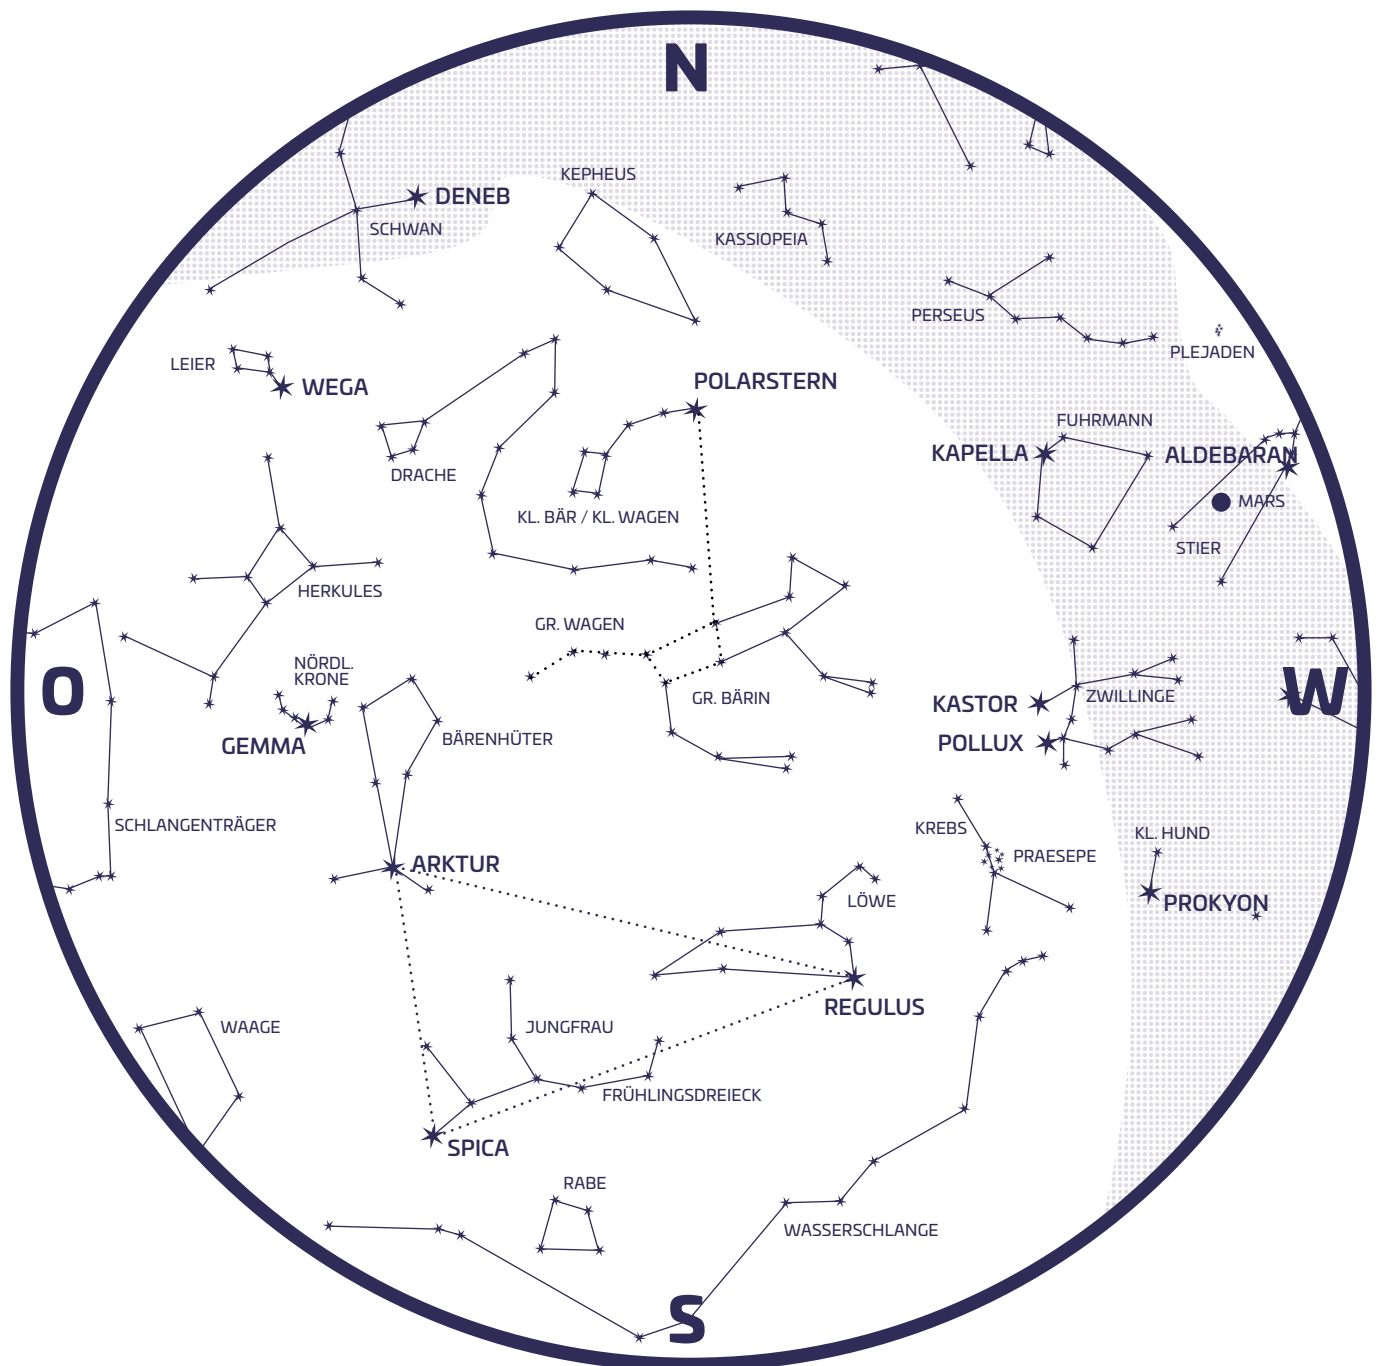

STERNKARTE

April 2021

DER HIMMELSANBLICK ÜBER BERLIN

01.04. 00:00 MESZ | 15.04. 23:00 MESZ | 30.04. 22:00 MESZ

04.04. / letztes Viertel

12.04. / Neumond

20.04. / erstes Viertel

27.04. / erstes Viertel