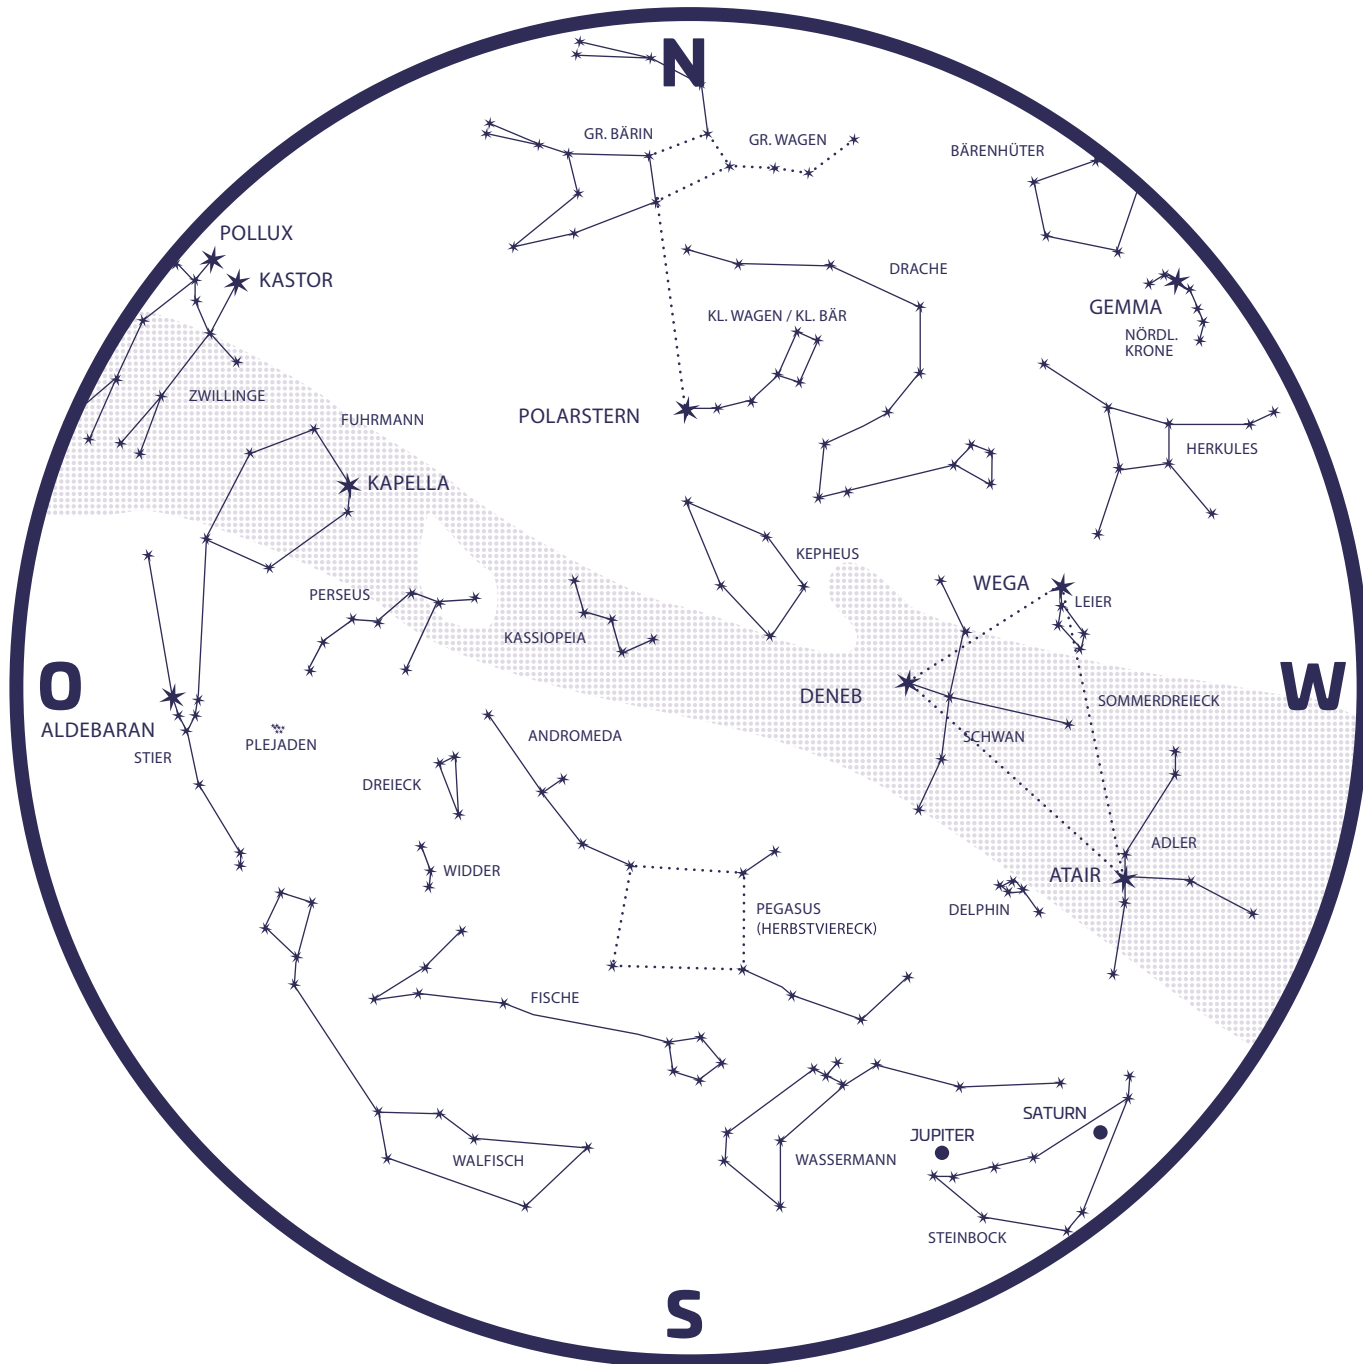

STERNKARTE

Oktober 2021

DER HIMMELSANBLICK ÜBER BERLIN

01.10. 0:00 MESZ | 15.10. 23:00 MESZ | 31.10. 21:00 MEZ

06.10. / Neumond

13.10. / erstes Viertel

20.10. / Vollmond

28.10. / letztes Viertel

PLANETEN ÜBER BERLIN

VENUS ist wunderbar als Abendstern in der Dämmerung knapp über dem Südwesthorizont zu sehen.

JUPITER bleibt auffälligster Planet des Abendhimmels. Der größte Planet unseres Sonnensystems ist in südlicher Richtung zwischen den Sternbildern Wassermann und Steinbock sichtbar.

SATURN bleibt wie Jupiter ein Objekt der ersten Nachthälfte. Der zweitgrößte Planet steht rechts von Jupiter und etwas tiefer als dieser im Sternbild Steinbock. Im Oktober zieht er sich bereits früher zurück und ist ab Mitternacht am Nachthimmel nicht mehr auszumachen.

STERNENHIMMEL

Die Herbststernbilder dominieren nun den Nachthimmel. Hoch im Südosten steht das »Herbstviereck«, das nach den vier hellen Hauptsternen des Pegasus benannt ist. Ihm schließt sich nach links das Sternbild Andromeda an. Fast senkrecht über unseren Köpfen leuchtet das »Himmels-W«, in Wirklichkeit handelt es sich dabei um das Sternbild Kassiopeia. Zwischen Kassiopeia und Andromeda kann man bei guten Sichtbedingungen einen kleinen matten Fleck ausmachen: die Andromeda-Galaxie. Mit 2,5 Mio. Lichtjahren Entfernung ist sie das am weitesten entfernte Objekt, das noch mit bloßem Auge auszumachen ist. Der Große Wagen steht tief über dem Nordhorizont.