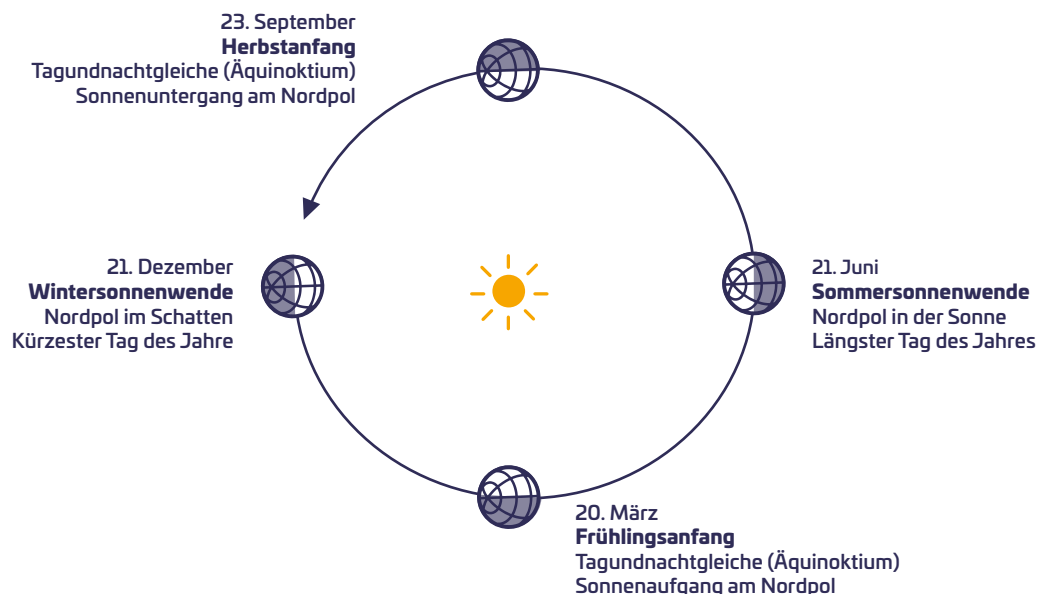

STERNKARTE

Dezember 2021

DER HIMMELSANBLICK ÜBER BERLIN

01.12. 23:00 MEZ | 15.12. 22:00 MEZ | 31.12. 21:00 MEZ

04.12. / Neumond

11.12. / erstes Viertel

19.12. / Vollmond

27.12. / letztes Viertel

PLANETEN ÜBER BERLIN

- VENUS** baut ihre Position als Abendstern weiter aus und wird in der hellen Abenddämmerung über dem Südwesthorizont immer auffälliger.
- MARS** hat sich aus dem Strahlenglanz der Sonne befreit und wird in der zweiten Monatshälfte Objekt des Morgenhimmels. Er ist kurz vor Sonnenaufgang tief über dem südöstlichen Horizont im Sternbild Waage zu sehen.
- JUPITER** bleibt dominierender Planet des Abendhimmels. Er ist in südwestlicher Richtung zwischen den Sternbildern Wassermann und Steinbock sichtbar, doch seine Untergangszeit verfrüht sich bis zur Monatsmitte auf 21:00 Uhr.
- SATURN** nimmt einen zähen Abschied von der Himmelsbühne. Er ist am frühen Abend tief im Südwesten noch gut im Sternbild Steinbock sichtbar, geht aber bereits gegen 19:30 Uhr unter.

WINTERSONNENWENDE

Am 21. Dezember um 12:04 Uhr durchläuft die Sonne von der Erde aus gesehen den tiefsten Punkt ihrer Laufbahn. Wir haben die Wintersonnenwende, den kürzesten Tag und die längste Nacht des Jahres.

STERNENHIMMEL

Die Herbststernbilder rücken in den Westen ab und machen den Wintersternbildern Platz, die nun den gesamten Osthimmel besetzen: Orion, Stier, Fuhrmann, Zwilling und Kleiner Hund. Der letzte im Bunde, der Große Hund mit seinem hellen Stern Sirius, lässt noch ein wenig auf sich warten, doch ab 22:00 Uhr ist der Reigen der funkelnden Sterne vollständig: Sirius, Rigel im Orion, Aldebaran im Stier, Kapella im Fuhrmann, Pollux (und Kastor) in den Zwillingen sowie Prokyon im Kleinen Hund bilden das sogenannte Wintersechseck. Der Große Wagen bzw. die Große Bärin erklettert langsam den Nordosthimmel.