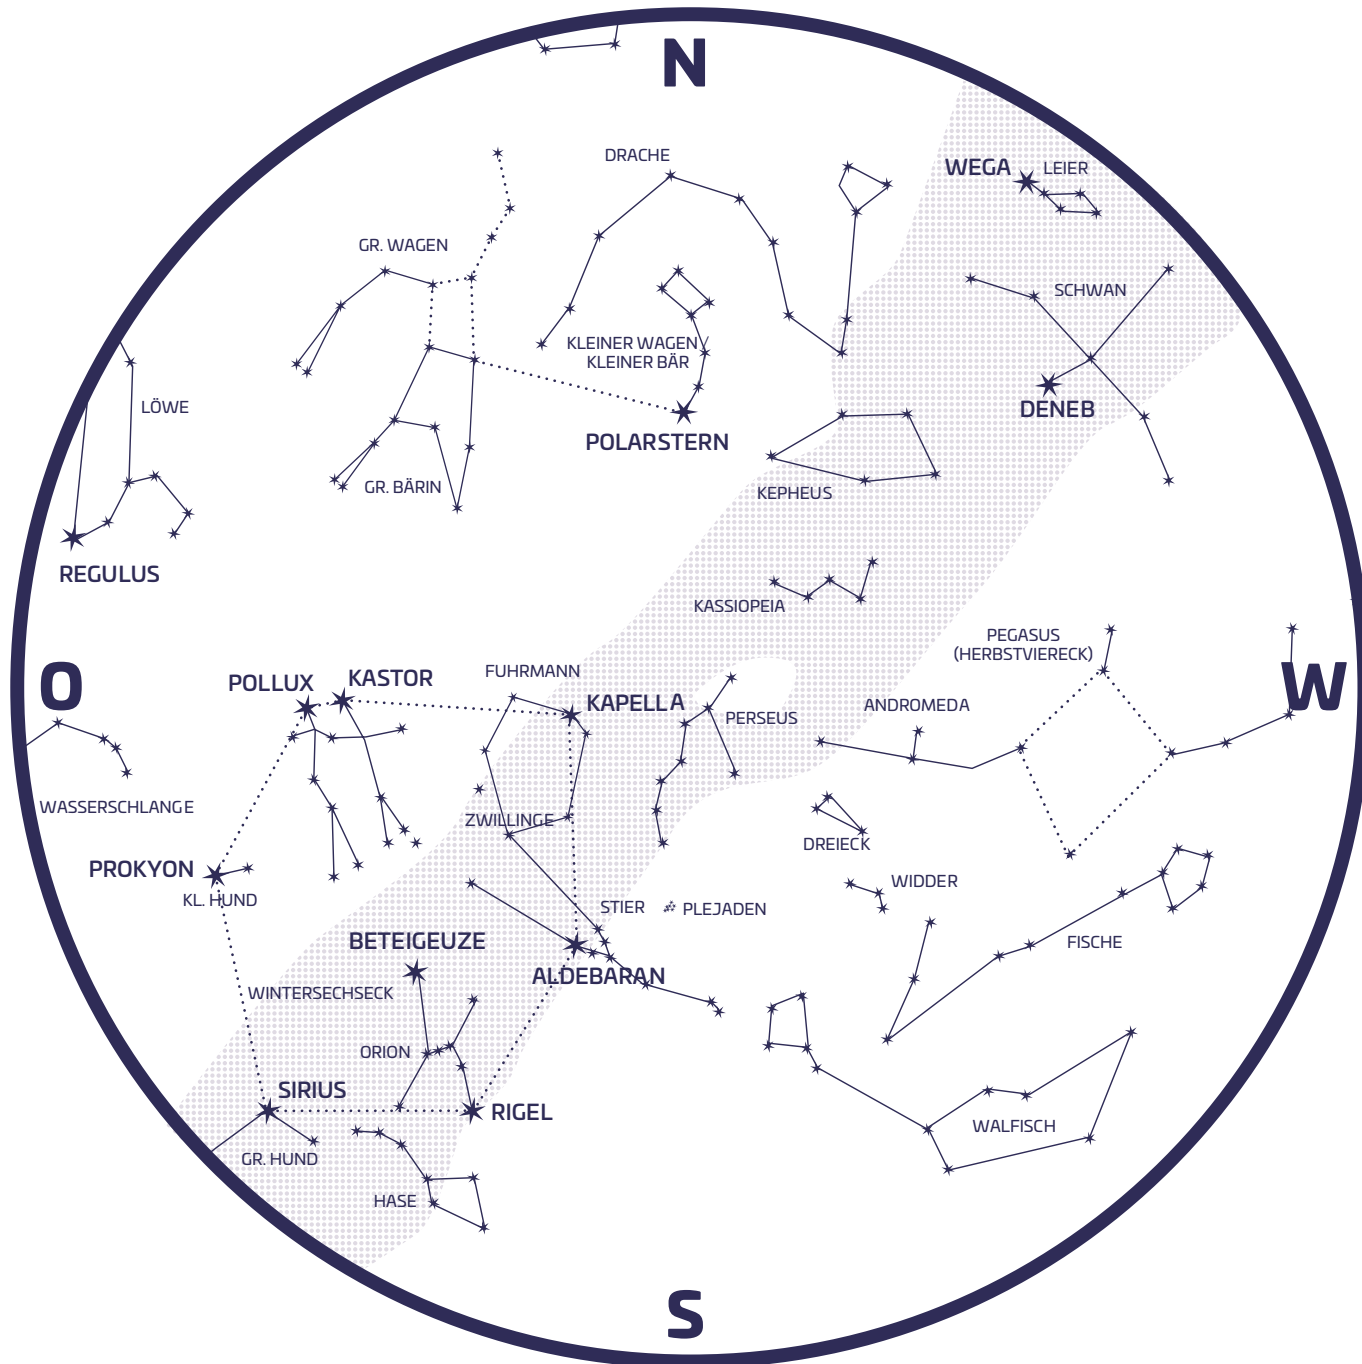

STERNKARTE

Dezember 2021

DER HIMMELSANBLICK ÜBER BERLIN

01.12. 23:00 MEZ | 15.12. 22:00 MEZ | 31.12. 21:00 MEZ

04.12. / Neumond

11.12. / erstes Viertel

19.12. / Vollmond

27.12. / letztes Viertel

PLANETEN ÜBER BERLIN

- VENUS** baut ihre Position als Abendstern weiter aus und wird in der hellen Abenddämmerung über dem Südwesthorizont immer auffälliger.
- MARS** hat sich aus dem Strahlenglanz der Sonne befreit und wird in der zweiten Monatshälfte Objekt des Morgenhimmels. Er ist kurz vor Sonnenaufgang tief über dem südöstlichen Horizont im Sternbild Waage zu sehen.
- JUPITER** bleibt dominierender Planet des Abendhimmels. Er ist in südwestlicher Richtung zwischen den Sternbildern Wassermann und Steinbock sichtbar, doch seine Untergangszeit verfrüht sich bis zur Monatsmitte auf 21:00 Uhr.
- SATURN** nimmt einen zähen Abschied von der Himmelsbühne. Er ist am frühen Abend tief im Südwesten noch gut im Sternbild Steinbock sichtbar, geht aber bereits gegen 19:30 Uhr unter.

WINTERSONNENWENDE

Am 21. Dezember um 12:04 Uhr durchläuft die Sonne von der Erde aus gesehen den tiefsten Punkt ihrer Laufbahn. Wir haben die Wintersonnenwende, den kürzesten Tag und die längste Nacht des Jahres.

STERNENHIMMEL

Die Herbststernbilder rücken in den Westen ab und machen den Wintersternbildern Platz, die nun den gesamten Osthimmel besetzen: Orion, Stier, Fuhrmann, Zwilling und Kleiner Hund. Der letzte im Bunde, der Große Hund mit seinem hellen Stern Sirius, lässt noch ein wenig auf sich warten, doch ab 22:00 Uhr ist der Reigen der funkelnden Sterne vollständig: Sirius, Rigel im Orion, Aldebaran im Stier, Kapella im Fuhrmann, Pollux (und Kastor) in den Zwillingen sowie Prokyon im Kleinen Hund bilden das sogenannte Wintersechseck. Der Große Wagen bzw. die Große Bärin erklettert langsam den Nordosthimmel.