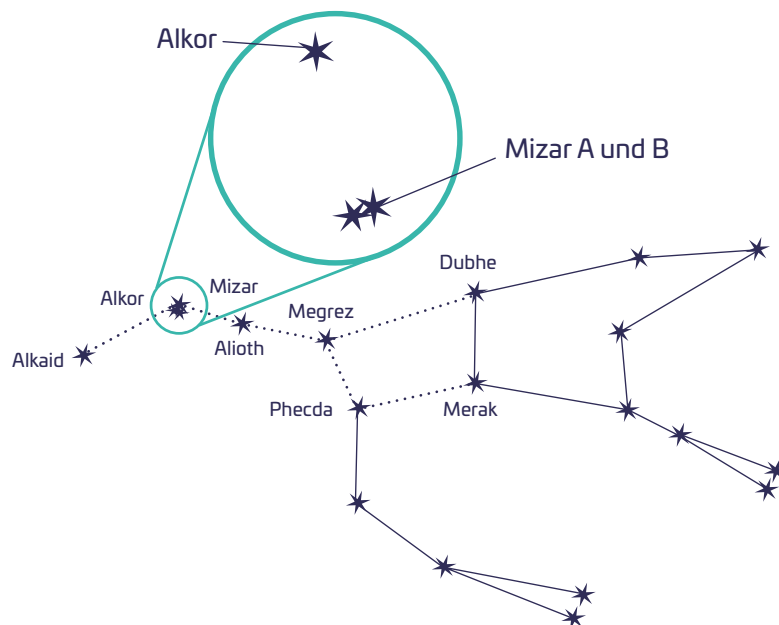

STERNKARTE

Februar 2022

DER HIMMELSANBLICK ÜBER BERLIN

01.02. 23:00 MEZ | 15.02. 22:00 MEZ | 28.02. 21:00 MEZ

01.02. / Neumond

08.02. / erstes Viertel

16.02. / Vollmond

23.02. / letztes Viertel

PLANETEN ÜBER BERLIN

- MERKUR** gibt in der ersten Monatswoche tief am morgendlichen Südosthimmel ein kurzes Gastspiel.
- VENUS** baut ihre Position als Morgenstern aus; sie kann den ganzen Monat über vor Sonnenaufgang in Richtung Südosten gesehen werden.
- MARS** bleibt Objekt des Morgenhimmels, ist aber jeweils nur kurz vor Sonnenaufgang tief über dem Südosthorizont zu sehen.

DIE DOPPELSTERNE ALKOR UND MIZAR

Wer das Sternbild Große Bärin bzw. den Großen Wagen aufmerksam betrachtet, der kann über dem mittleren Deichselstern Mizar das sehr schwache Sternchen Alkor entdecken. Ob dieser kleine Stern ein Begleiter des helleren Mizar ist, lässt sich derzeit nicht sicher sagen. An ihn knüpfen sich viele Sagen und er ist seit jeher als ‚Augenprüferstern‘ bekannt: Bei klarem, dunklen Himmel lässt sich beim Anblick dieser beiden Sterne die eigene Sehschärfe prüfen – gute Augen sehen Mizar und Alkor als zwei getrennte Sterne. Mizar hingegen ist ein echter Doppelstern: Im Fernrohr zeigen sich deutlich zwei eng benachbarte Sterne, Mizar A und B, die sich auf elliptischen Bahnen umkreisen.

STERNENHIMMEL

Die großen Wintersternbilder Orion, Stier und Zwillinge beherrschen weiterhin den Abend- und Nachthimmel. Doch sie rücken im Laufe des Monats langsam Richtung Westen und machen den Frühlingssternbildern Platz. Während des gesamten Monats ist der Löwe mit seinem hellen Stern Regulus im Südosten auszumachen und zur Monatsmitte steigt vor Mitternacht mit dem hellen Stern Spica in der Jungfrau ein weiterer Frühlingsvorbote über dem Horizont auf. Der Stern Sirius im Großen Hund (hellster Stern des nördlichen Himmels) erreicht seinen Höhepunkt im Süden und ist fast die gesamte Nacht über sichtbar.