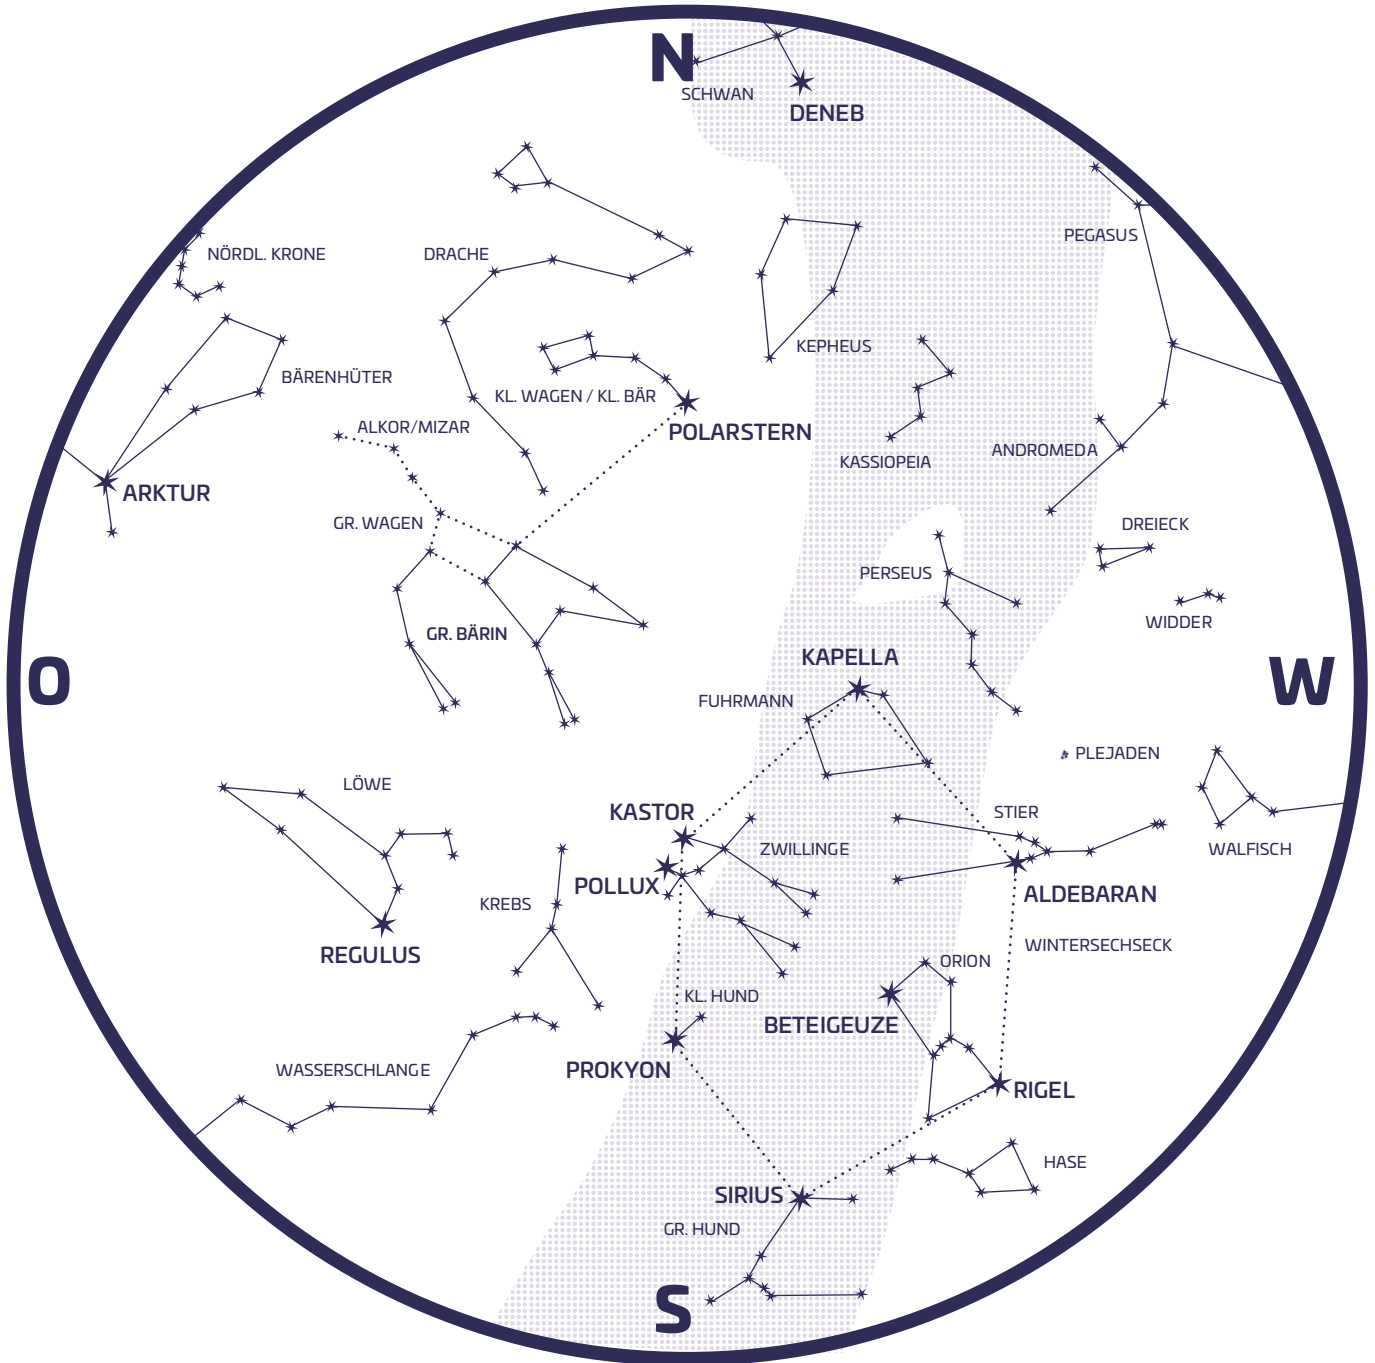

STERNKARTE

Februar 2022

DER HIMMELSANBLICK ÜBER BERLIN

01.02. 23:00 MEZ | 15.02. 22:00 MEZ | 28.02. 21:00 MEZ

01.02. / Neumond

08.02. / erstes Viertel

16.02. / Vollmond

23.02. / letztes Viertel

PLANETEN ÜBER BERLIN

- MERKUR** gibt in der ersten Monatswoche tief am morgendlichen Südosthimmel ein kurzes Gastspiel.
- VENUS** baut ihre Position als Morgenstern aus; sie kann den ganzen Monat über vor Sonnenaufgang in Richtung Südosten gesehen werden.
- MARS** bleibt Objekt des Morgenhimmels, ist aber jeweils nur kurz vor Sonnenaufgang tief über dem Südosthorizont zu sehen.

DIE DOPPELSTERNE ALKOR UND MIZAR

Wer das Sternbild Große Bärin bzw. den Großen Wagen aufmerksam betrachtet, der kann über dem mittleren Deichselstern Mizar das sehr schwache Sternchen Alkor entdecken. Ob dieser kleine Stern ein Begleiter des helleren Mizar ist, lässt sich derzeit nicht sicher sagen. An ihn knüpfen sich viele Sagen und er ist seit jeher als ‚Augenprüferstern‘ bekannt: Bei klarem, dunklen Himmel lässt sich beim Anblick dieser beiden Sterne die eigene Sehschärfe prüfen – gute Augen sehen Mizar und Alkor als zwei getrennte Sterne. Mizar hingegen ist ein echter Doppelstern: Im Fernrohr zeigen sich deutlich zwei eng benachbarte Sterne, Mizar A und B, die sich auf elliptischen Bahnen umkreisen.

STERNENHIMMEL

Die großen Wintersternbilder Orion, Stier und Zwillinge beherrschen weiterhin den Abend- und Nachthimmel. Doch sie rücken im Laufe des Monats langsam Richtung Westen und machen den Frühlingssternbildern Platz. Während des gesamten Monats ist der Löwe mit seinem hellen Stern Regulus im Südosten auszumachen und zur Monatsmitte steigt vor Mitternacht mit dem hellen Stern Spica in der Jungfrau ein weiterer Frühlingsvorbote über dem Horizont auf. Der Stern Sirius im Großen Hund (hellster Stern des nördlichen Himmels) erreicht seinen Höhepunkt im Süden und ist fast die gesamte Nacht über sichtbar.