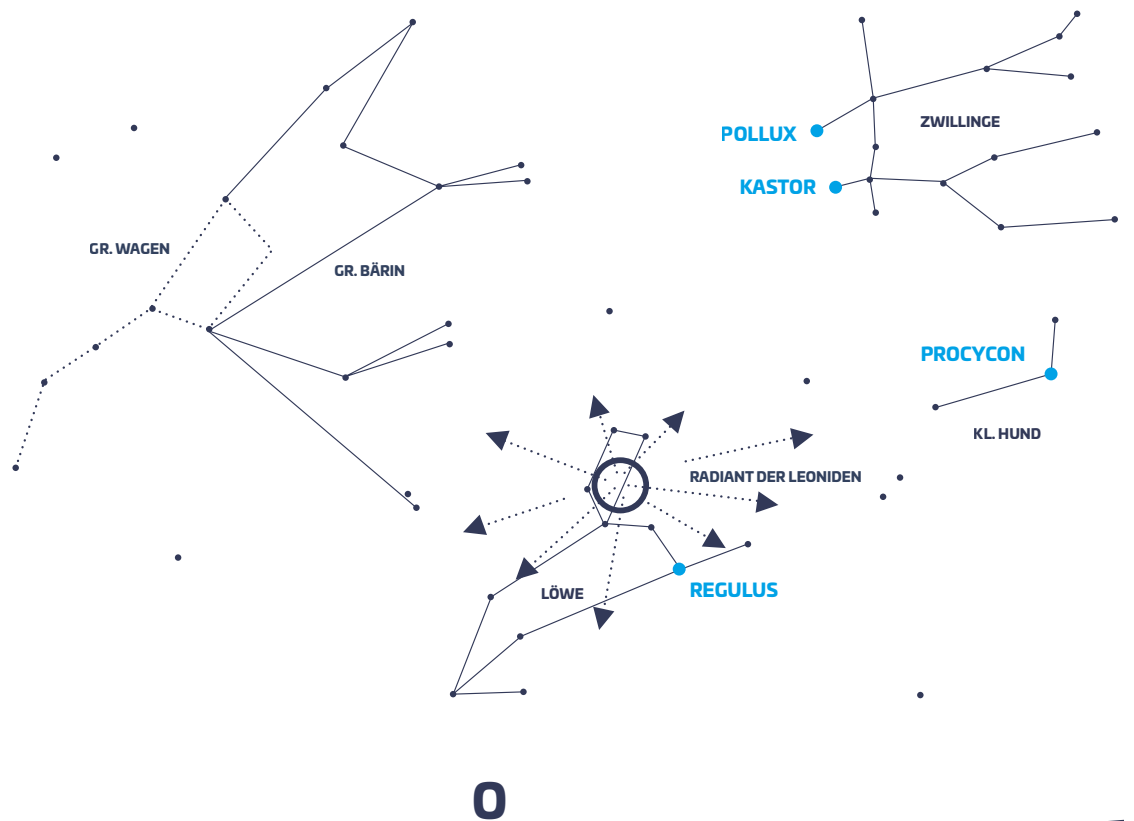

PLANETEN ÜBER BERLIN

JUPITER steht im Sternbild Widder. Er ist auch im November dominierendes Objekt des Abend- und Nachthimmels.

SATURN steht westlich des Jupiter und etwas unauffälliger als dieser im Sternbild Wassermann. Er ist ein Objekt des frühen Abendhimmels und geht zur Monatsmitte bereits um 23:00 Uhr unter.

VENUS ist strahlendheller Morgenstern und frühmorgens klar im Osten auszumachen. Sie geht zur Monatsmitte um 3:00 Uhr auf, zu Monatsende erst gegen 4:00 Uhr.

LEONIDEN

In der Zeit vom 13. bis zum 21. November ist der Meteorstrom der Leoniden aktiv. Jedes Jahr um den 18. November kreuzt die Erde auf ihrem Weg um die Sonne die Umlaufbahnen der Teilchen des Kometen Tempel-Tuttle, so dass in dieser Zeit eine verstärkte Sternschnuppenaktivität zu erwarten ist. Am günstigsten beobachtet man sie am frühen Morgenhimmel des 18. November ab 02:00 Uhr in Blickrichtung Osten. Da die Objekte alle aus der Gegend des Sternbildes Löwe (Leo) zu kommen scheinen, wird dieser Sternschnuppenstrom auch Leoniden genannt.

STERNEN- HIMMEL

Das »Herbstviereck«, das nach den vier hellen Hauptsternen des Pegasus benannt ist, rückt im November in den Südwesten ab. Ihm folgt nach links das Sternbild Andromeda. Das »Himmels-W« – das Sternbild Kassiopeia – behält seine zenitnahe Position bei. Dafür tauchen im Osten bereits die hellen Wintersternbilder Stier, Orion und die Zwillinge auf. Der Große Wagen steht tief über dem Nordhorizont.