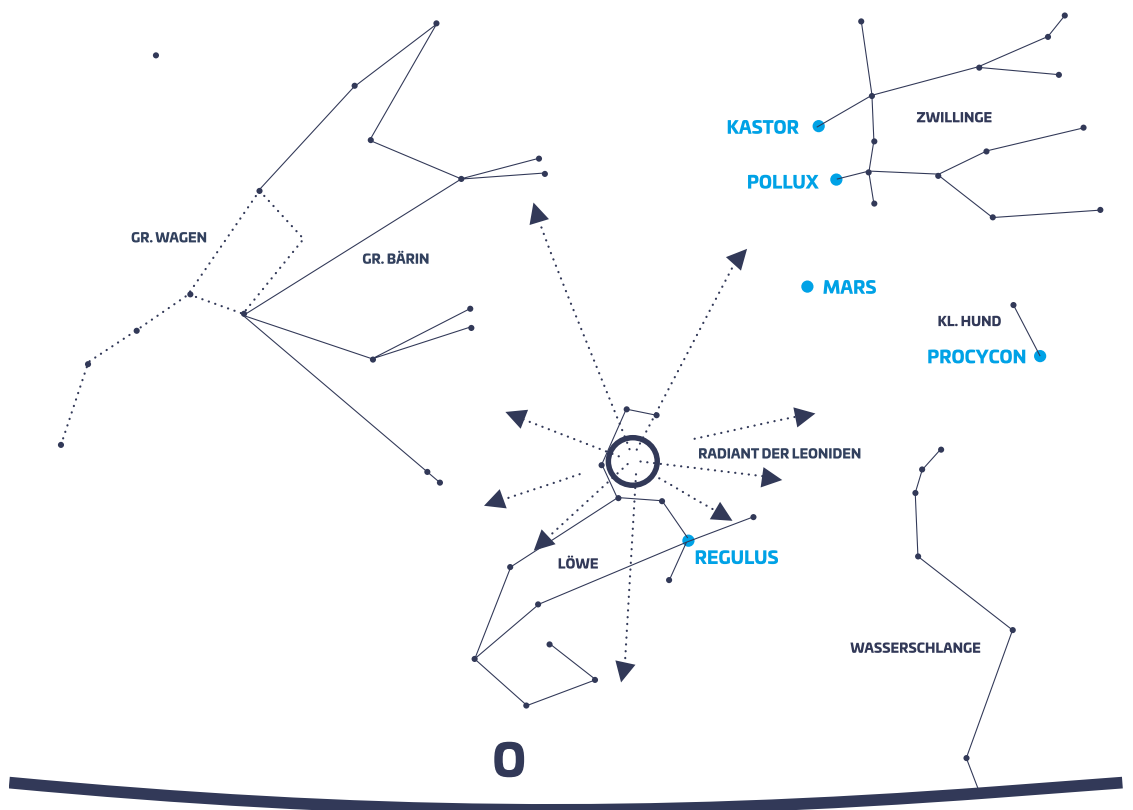

PLANETEN ÜBER BERLIN

SATURN steht im Sternbild Wassermann am Westhimmel und beendet langsam seine Zeit am Nachthimmel. Geht er zu Monatsbeginn noch um 01:30 Uhr unter, so verfrüht sich sein Untergang zum Monatsende auf 23:30 Uhr.

JUPITER im Sternbild Stier bleibt der dominierende Planet des Winterhimmels und ist die ganze Nacht über sichtbar.

MARS beginnt seine Karriere als Planet des Nachthimmels. Er steht im Sternbild Krebs und geht zu Monatsbeginn noch gegen 22:00 Uhr auf, am Monatsende bereits gegen 20:00 Uhr.

VENUS macht sich langsam als Abendstern bemerkbar. Ab Monatsmitte ist sie in der Abenddämmerung (ab 16:30 Uhr) tief über dem Südwesthorizont zu sehen.

LEONIDEN

In der Zeit vom 13. bis zum 30. November ist der Meteorstrom der Leoniden aktiv. Jedes Jahr um den 18. November kreuzt die Erde auf ihrem Weg um die Sonne die Umlaufbahnen der Teilchen des Kometen Tempel-Tuttle, so dass in dieser Zeit eine verstärkte Sternschnuppenaktivität zu erwarten ist. Am günstigsten beobachtet man sie am frühen Morgenhimmel des 17. November ab 02:00 Uhr in Blickrichtung Osten. Da die Objekte alle aus der Gegend des Sternbildes Löwe (Leo) zu kommen scheinen, wird dieser Sternschnuppenstrom auch Leoniden genannt.

STERNEN- HIMMEL

Das »Herbstviereck«, das nach den vier hellen Hauptsternen des Pegasus benannt ist, rückt im November in den Südwesten ab. Ihm folgt nach links das Sternbild Andromeda. Das »Himmels-W« – das Sternbild Kassiopeia – behält seine zenitnahe Position bei. Dafür tauchen im Osten bereits die hellen Wintersternbilder Stier, Orion und die Zwillinge auf. Der Große Wagen steht tief über dem Nordhorizont.