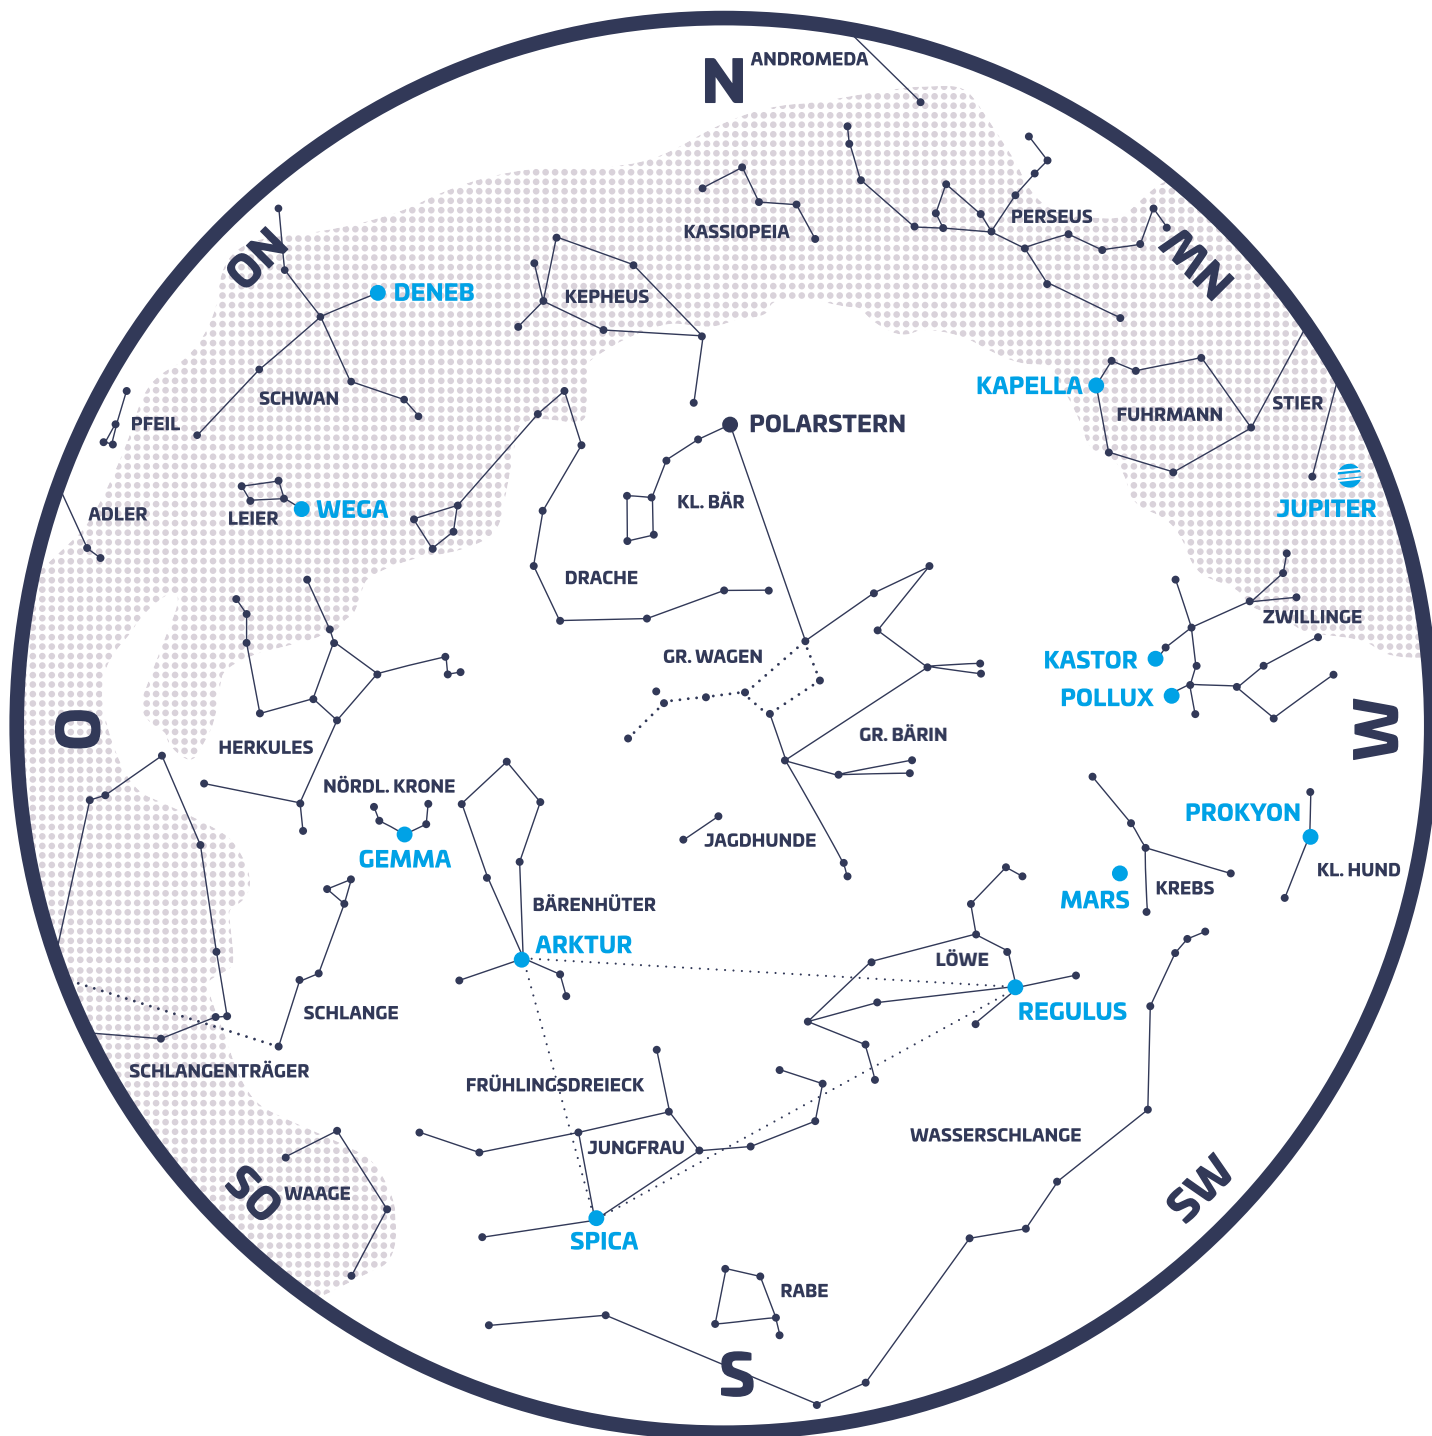

STERNKARTE

DER HIMMELSANBLICK ÜBER BERLIN IM MAI 2025

01.05. 00:00 MESZ | 15.05. 23:00 MESZ | 31.05. 22:00 MESZ

Stiftung
Planetarium
Berlin

04.05.
Erstes Viertel

12.05.
Vollmond

20.05.
Letztes Viertel

27.05.
Neumond