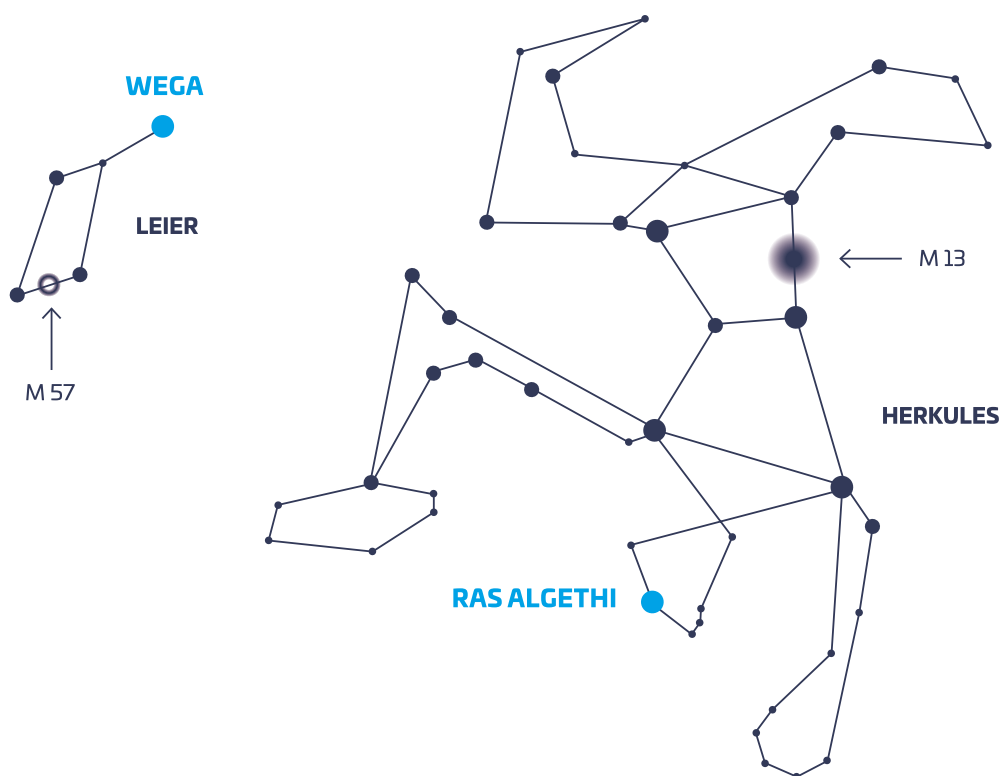

JUPITER steht im Sternbild Stier und beendet zusammen mit diesem seine Sichtbarkeitsperiode. Letzte Sichtbarkeitschancen im Mai bestehen zur Monatsmitte, wo man den Planeten noch tief über dem Westhorizont ausmachen kann.

SATURN taucht zu Monatsende wieder am Morgenhimmel auf. Er ist am 31.05. gegen 03:45 Uhr MESZ rechts oberhalb von der Venus über dem Osthorizont zu sehen. Für Fernrohrbeobachter: Nachdem der Ring im März von der Erde aus noch genau von der Kante zu sehen war, blicken wir nun »von unten« auf die Südseite des Ringes, der sich in den nächsten Monaten als sehr schmale Ellipse zeigt.

STERNEN- HIMMEL

Die Frühlingssternbilder Jungfrau, Löwe und vor allem der Krebs wandern in den Westen und machen langsam dem Sommersternhimmel Platz. Dieser kündigt sich mit Herkules hoch im Osten sowie Leier und Schwan tief im Nordosten an. Hellster Stern ist derzeit Arktur im Bootes (Bärenhüter), der hoch in südlicher Richtung klar zu sehen ist. Der große Wagen bzw. die große Bärin steht fast senkrecht über unseren Köpfen.

TIPPS FÜR FORTGE- SCHRITTENE

Wer ein Fernrohr mit einer Öffnung von mind. 75 mm besitzt, kann sich im Mai an der Beobachtung des Kugelsternhaufens M 13 im Sternbild Herkules oder (schwieriger) am berühmten Ringnebel M 57 im Sternbild Leier versuchen.